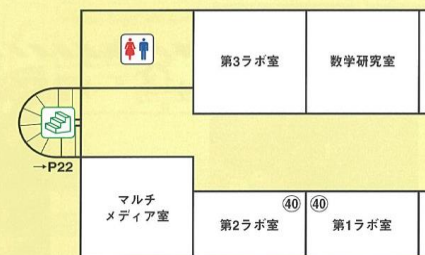

	9:00	9:30	10:00	10:30	11:00	11:30	12:00	12:30	13:00	13:30	14:00	14:30	15:00	15:30
③③ 弁論同好会									00	00				
1日目														
2日目														

芸術棟 3F

食 ③⑤ 茶道部

茶

展 ③⑥ 書道部

**書道部
いなほ展**

③⑤ 茶道部

③⑤ 茶道部	1日目	なし
	2日目	終日

25 ○[大雪] ニューシャトルが止まるほどの雪

社会棟 3F

展 ③⑦ アニメ・漫画部

**999
漫画部**

発 ③⑧ 競技かるた同好会

百人一首

展 ③⑨ 歴史研究会

**れき
けん**

タイムテーブル

	9:00	9:30	10:00	10:30	11:00	11:30	12:00	12:30	13:00	13:30	14:00	14:30	15:00	15:30
③⑧ 競技かるた同好会									00			30		
1日目														
2日目			00		30									

数学棟 3F

発 ④① 演劇部

**劇団
FBI_e**

タイムテーブル

	9:00	9:30	10:00	10:30	11:00	11:30	12:00	12:30	13:00	13:30	14:00	14:30	15:00	15:30
④① 演劇部											00	00		
1日目														
2日目											00	00		