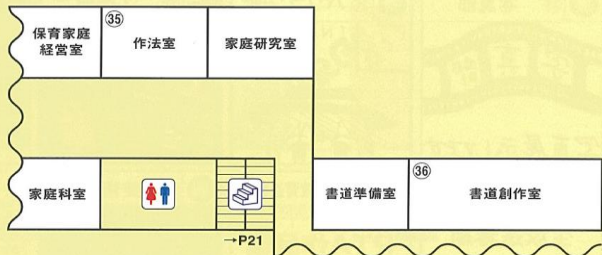

外国語棟 3F

展 ③② 中国言語文化同好会

**中国言語
文化同好会**

発 ③③ 弁論同好会

**日本語
ディベート**

他 ③④ 同窓会

**同窓会の
部屋**
外国語棟
第6学習室

タイムテーブル

	9:00	9:30	10:00	10:30	11:00	11:30	12:00	12:30	13:00	13:30	14:00	14:30	15:00	15:30
③③ 弁論同好会									00	00				
1日目														
2日目														

芸術棟 3F

食 ③⑤ 茶道部

茶

展 ③⑥ 書道部

**書道部
いなほ展**

③⑤ 茶道部

③⑤ 茶道部	1日目	なし
	2日目	終日